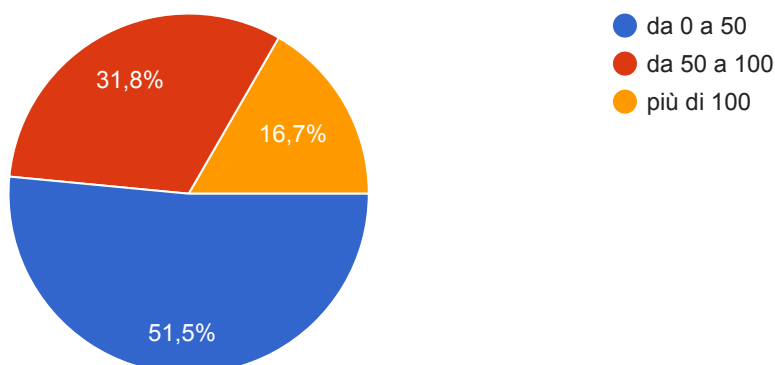

Membro del gruppo AQ (fino a metà gennaio 2018)

Componente comitato assicurazione di qualità del corso di studi

componente commissione facoltà

nessuna

coordinatore

presidente

Membro commissione AQ di CdS

componente commissione paritetica

Membro Presidio della Qualità

RISPONDENDO AL QUESTIONARIO

Componente commissione

componente

Membro Presidio di Qualità

Componente gruppo AQ

Delegato del Rettore per le Politiche di Qualità e Presidente del Presidio

Ordinario di Storia delle Relazioni Internazionali

Membro del presidio di qualità

Membro Ndv

Quante ore dedichi all'anno alle attività di AQ?

66 risposte